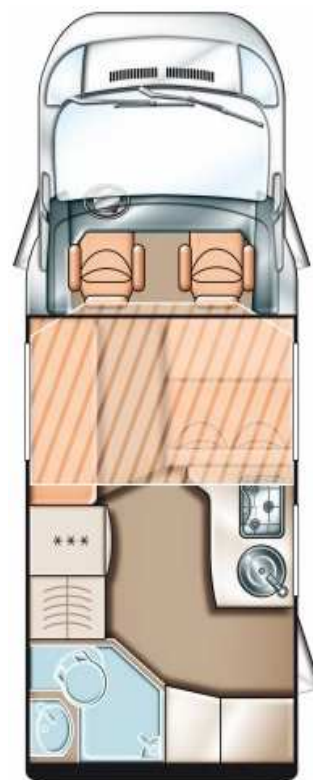

Grupo D

Carado T-138

4 Personas

▪ N° plazas noche	4
▪ N° plazas homologadas	4
▪ Longitud Total	5,98 m
▪ Anchura Total	2,32 m
▪ Altura Total	2,91 m
▪ Motorización	Fiat 130 cv
▪ Ducha con Agua Caliente	Si
▪ Calefacción vivienda	Si
▪ Aire Acondicionado cabina	Si
▪ Depósito Aguas Limpias	122 l
▪ Depósito Aguas Grises	120 l
▪ Dimensiones cama abatible	2,10 x 1,45 m
▪ Dimensiones cama salón	2,00 x 1,40 m
▪ Frigorífico	110 l
▪ ABS (elemento de seguridad)	Si
▪ ASR (elemento de seguridad)	Si
▪ RWD (elemento de seguridad)	Si
▪ Doble Airbag	Según modelo
▪ Control de velocidad	Según modelo
▪ Portabicicletas	Opcional

Este modelo viene totalmente equipado con cocina con frigorífico, cuarto de baño con ducha agua caliente, etc. El salón es muy amplio para estar sentados hasta 7 personas (doble asiento enfrente de la mesa, los asientos de la cabina se giran para completar el salón, y un sofá enfrente).

El vehículo dispone de una cama doble encima de la cabina (con claraboya panorámica), y el salón se convierte en otra cama doble. Rogamos informe del número de personas que irán en el viaje ya que necesitará una ampliación para formar la cama del salón.